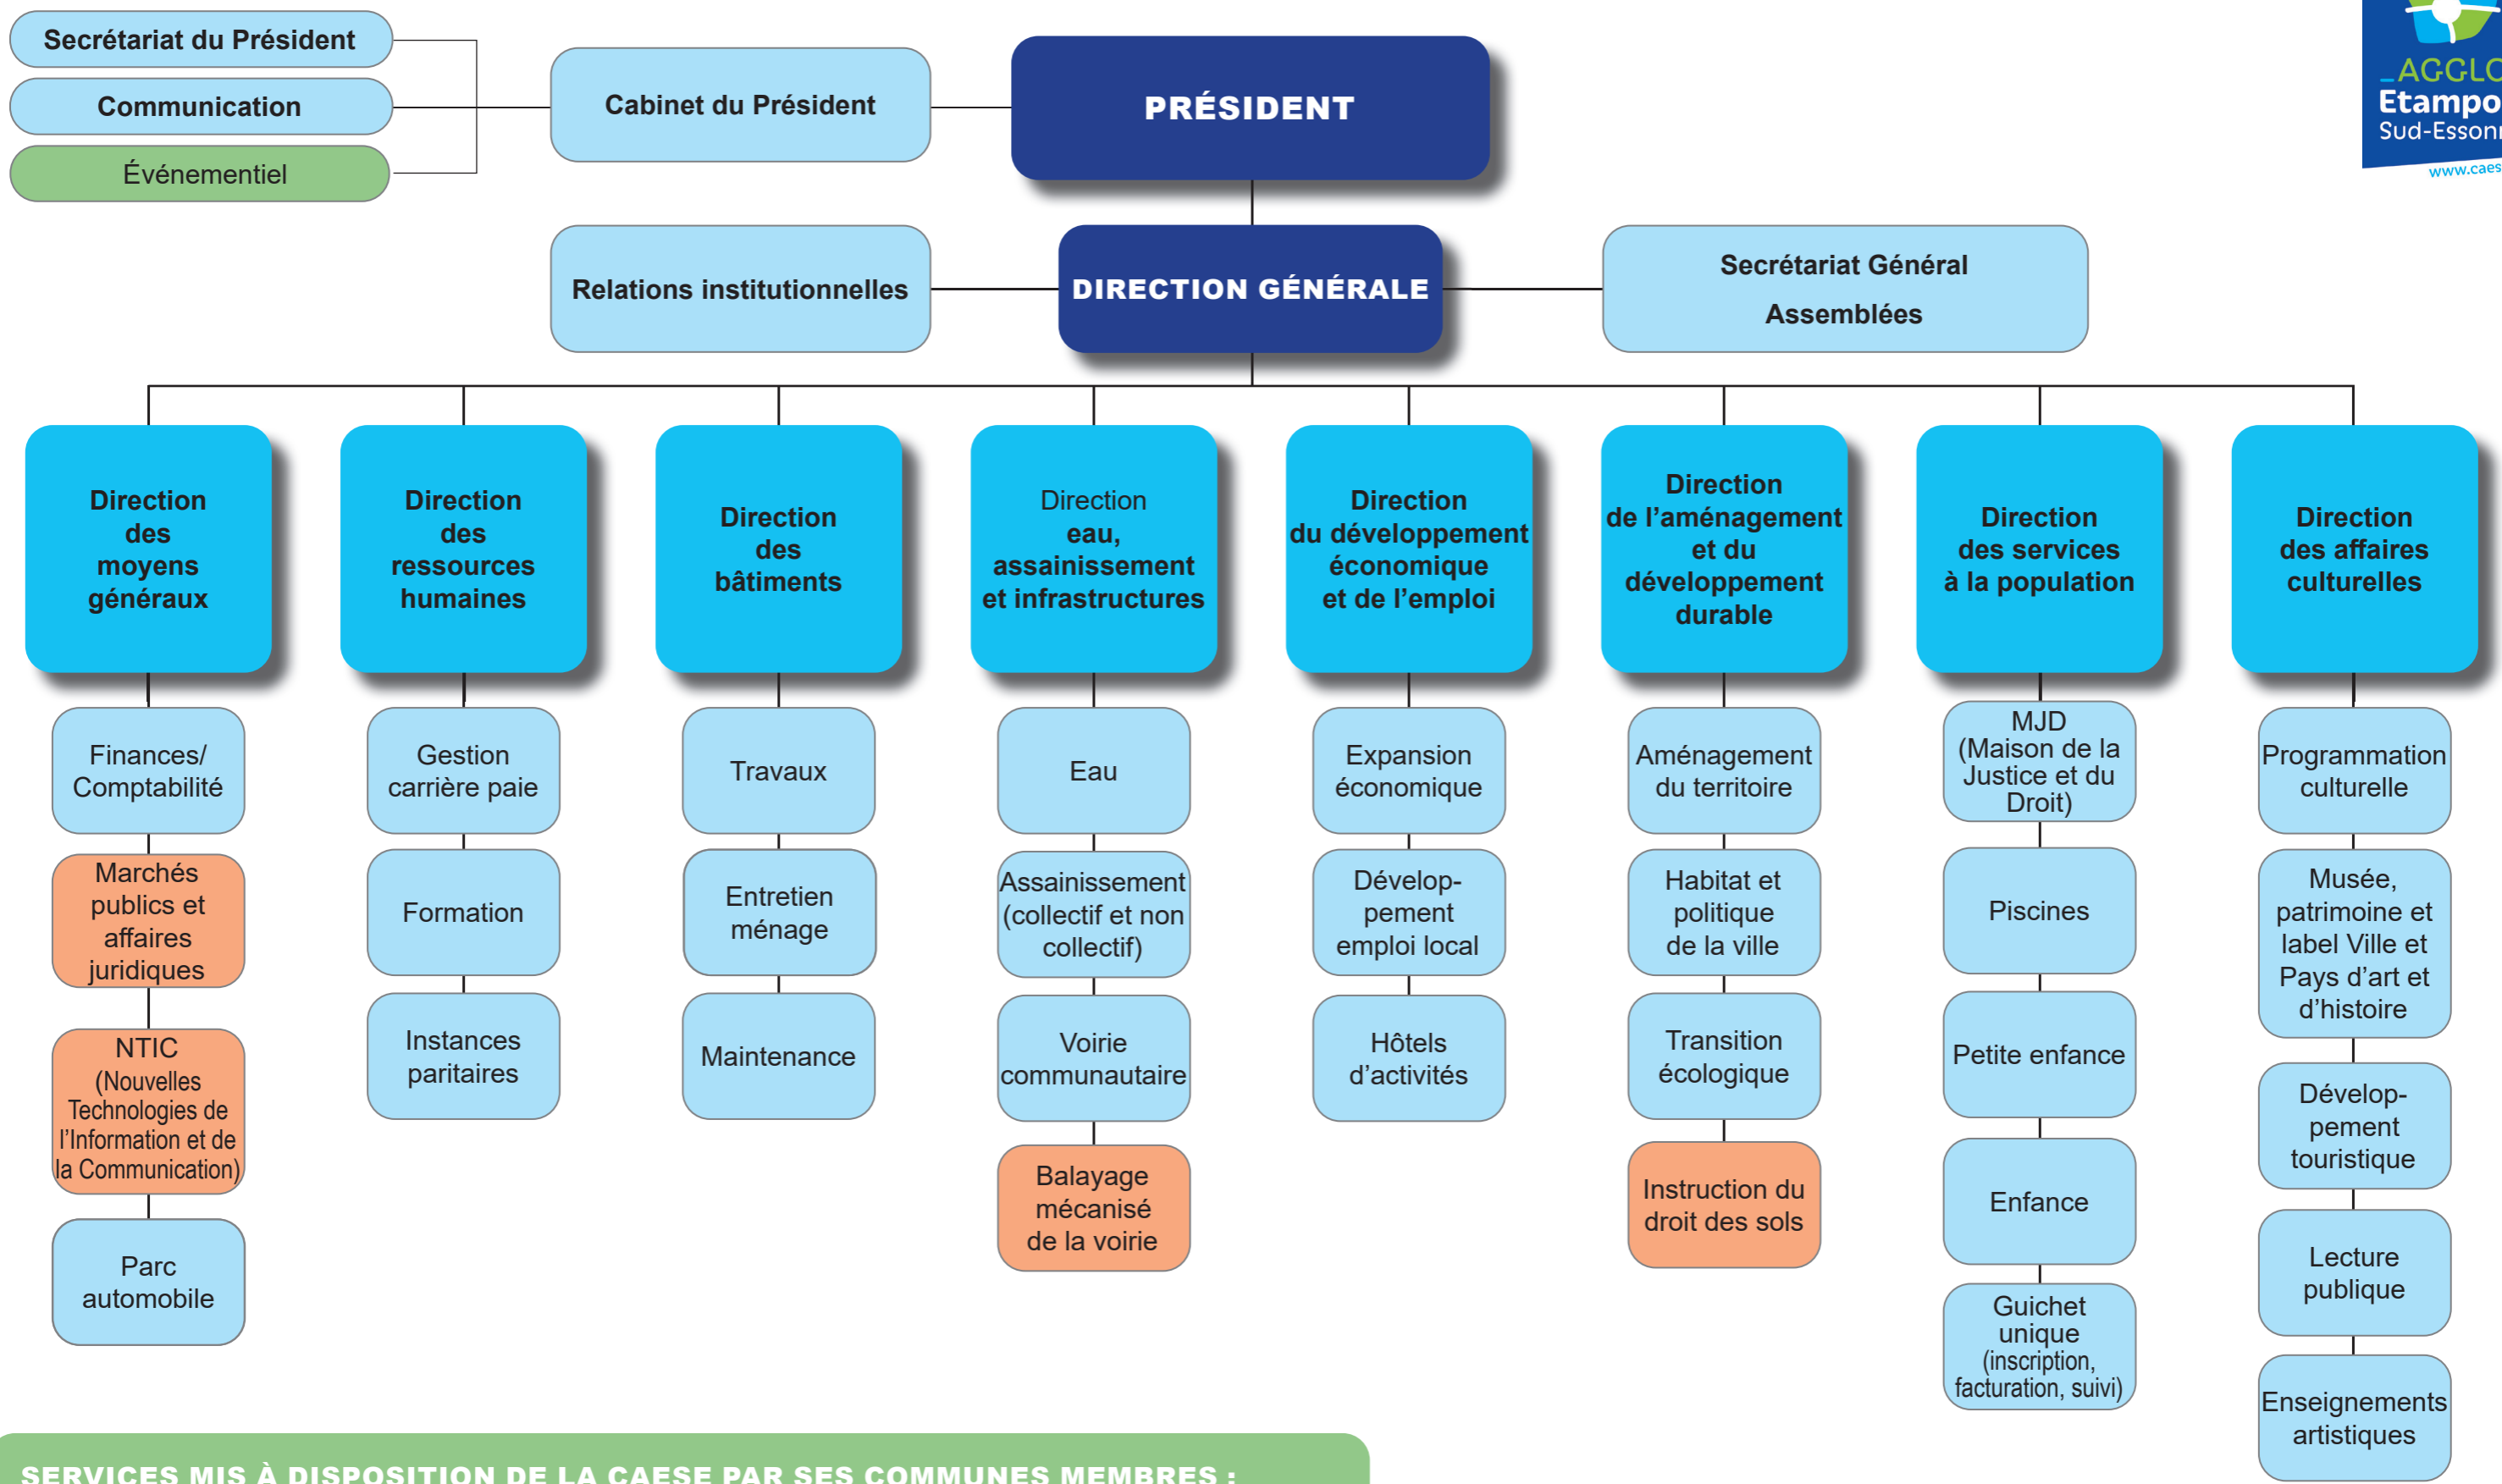

ORGANIGRAMME FONCTIONNEL C.A.E.S.E

SERVICES MIS À DISPOSITION DE LA CAESE PAR SES COMMUNES MEMBRES :
ANGERVILLE : techniques • entretien • régie technique événementiel **MORIGNY CHAMPIGNY :** administratifs • techniques • restauration scolaire • entretien **LE MÉRÉVILLOIS :** techniques • entretien **SACLAS :** techniques **SAINT-CYR-LA-RIVIÈRE :** techniques • entretien

Services CAESE
Services mis à disposition
Services communs placés sous l'autorité de la CAESE et mis à disposition des communes du territoire